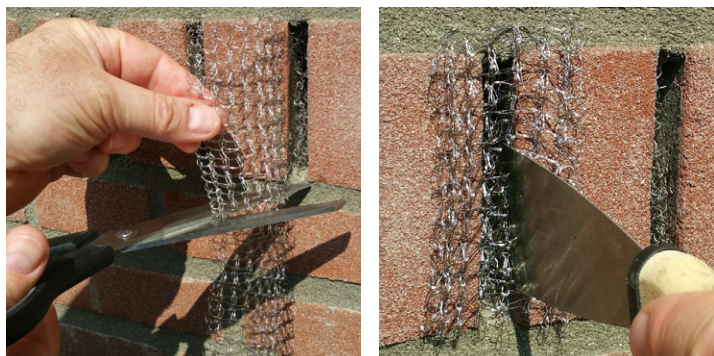

EMEROD

MAILLE ANTI-INTRUSION RONGEURS

Présentation

EMEROD MAILLE ANTI-INTRUSION RONGEURS est une maille en acier inoxydable permettant de bloquer l'accès des rongeurs et autres parasites à vos bâtiments.

La qualité de l'acier inoxydable 316 garantit une longue durée de vie. Le produit flexible est facile à découper avec une paire de ciseaux.

Points forts

- Facile à découper et à mettre en place.
- Longue durée de vie.

Utilisation

Placer la **MAILLE ANTI-INTRUSION RONGEURS** dans les fissures et autres trous présents dans les murs de vos bâtiments.

Grâce à sa composition, l'effet de ventilation sera conservé tout en empêchant l'accès à toute faune diverse.