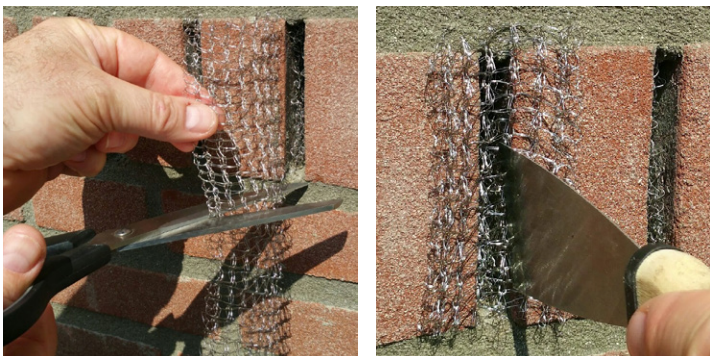

EMEROD

MAILLE ANTI-INTRUSION RONGEURS

Présentation

EMEROD MAILLE ANTI-INTRUSION RONGEURS est une maille en acier inoxydable permettant de bloquer l'accès des rongeurs et autres parasites à vos bâtiments.

La qualité de l'acier inoxydable 316 garantit une longue durée de vie. Le produit flexible est facile à découper avec une paire de ciseaux.

Points forts

- Solution économique
- Dispositif respectueux de l'environnement
- Facile à découper et à mettre en place

Utilisation

Placer la **MAILLE ANTI-INTRUSION RONGEURS** dans les fissures et autres trous présents dans les murs de vos bâtiments.

Grâce à sa composition, l'effet de ventilation sera conservé tout en empêchant l'accès à toute faune diverse.