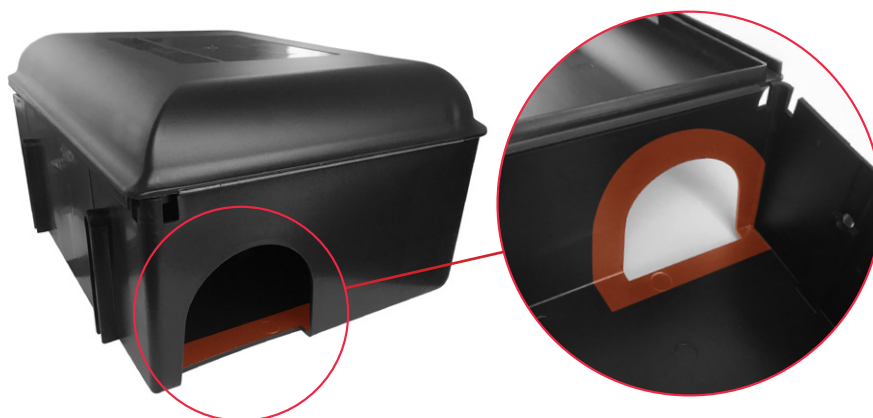

ROULEAU CUIVRE ANTI-LIMACES

POUR LA PROTECTION DES APPÂTS
RODENTICIDES ET PLACEBO
EN POSTE D'APPÂTAGE

Présentation

Le ruban anti-limaces est un ruban autocollant en cuivre permettant de former un anneau de protection aux entrées des postes d'appâtage rats et souris, empêchant ainsi les limaces de consommer les appâts rodenticides et placebo placés à l'intérieur de ceux-ci.

Matière : cuivre
Longueur : 4 m
Largeur : 4 cm

Avantages

- Solution discrète et écologique pour lutter contre les limaces et les escargots.
- Provoque une petite charge électrique inconfortable à son contact.
- Peut être coupé à la longueur souhaitée et placé n'importe où.
- Sans danger pour les animaux domestiques et sauvages.*

**Toujours placer les appâts rodenticides dans un poste d'appâtage fermé et sécurisé.*

Référence et conditionnement

Réf. **D1093** : Rouleau cuivre anti-limaces - Unité

Exemple de zone d'application

Vue intérieure