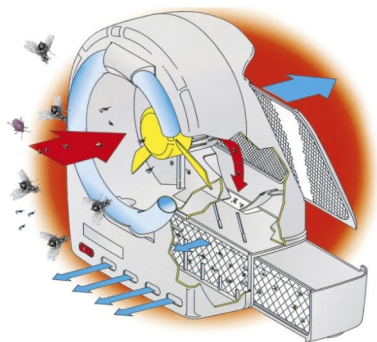

PIÈGE ASPIRATEUR VOLANTS

PIÈGE PAR ASPIRATION
POUR LA CAPTURE DES INSECTES VOLANTS

Présentation

Le **PIÈGE ASPIRATEUR VOLANTS** est un piège par aspiration destiné à la capture et l'élimination des insectes volants (mouches, moucheron, moustiques, mites alimentaires...). Sa lampe de 32W attire les insectes qui, en s'approchant, sont aspirés par l'hélice puis recueillis dans un réservoir à l'arrière du piège. Vérifier et vider régulièrement le réservoir (attention, les insectes peuvent être encore vivants).

Ce **PIÈGE ASPIRATEUR VOLANTS** est idéal pour une utilisation dans les zones domestiques et publiques (entrepôts, commerces de bouche, hôtels...) nécessitant la détection et le contrôle des insectes volants. Le piège peut être posé sur une surface plane ou fixé au mur. Il se branche directement sur une prise électrique. Un piège couvre une surface d'environ 50 m².

Points forts

- Compact et facile à installer
- Dispositif hygiénique : aspiration des insectes
- Fonctionnement 24h/24 possible selon le niveau d'infestation
- Vidange simple et rapide du réservoir
- Certification CE
- Matériel en conformité avec les principes HACCP