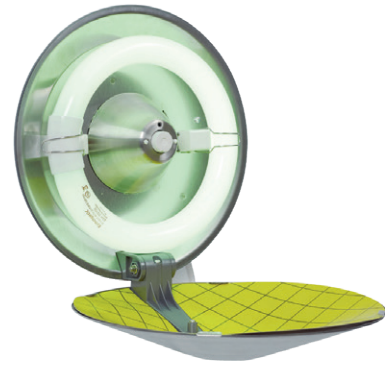

## AURA 22

DESTRUCTEUR ÉLECTRIQUE D'INSECTES VOLANTS  
À PLAQUE À GLUE

### Présentation

AURA 22 est un appareil ultra-discret destiné à être utilisé pour les devantures et les lieux ouverts au public. Idéal pour une utilisation dans les cafés, restaurants, bars et hôtels, l'AURA 22 offre une esthétique moderne et séduisante associée à des caractéristiques novatrices assurant un maximum d'efficacité et une facilité de maintenance.

Le design circulaire unique permet une diffusion de la lumière UV Synergétique verte et une capture d'insectes à 360°C autour de l'appareil. Les insectes sont attirés par la lumière dégagée par le piège et se font piéger en restant collés sur la plaque prévue à cet effet.

### Caractéristiques techniques

**Matériaux :** Inox et polycarbonate résistant aux UV

**Dimensions (mm) :** H270 x L270 x P135

**Couverture :** 40 m<sup>2</sup>

**Poids :** 1,9 kg

**Accessoires :** 1 tube Synergétique Anti-éclats de 22W et 1 plaque collante